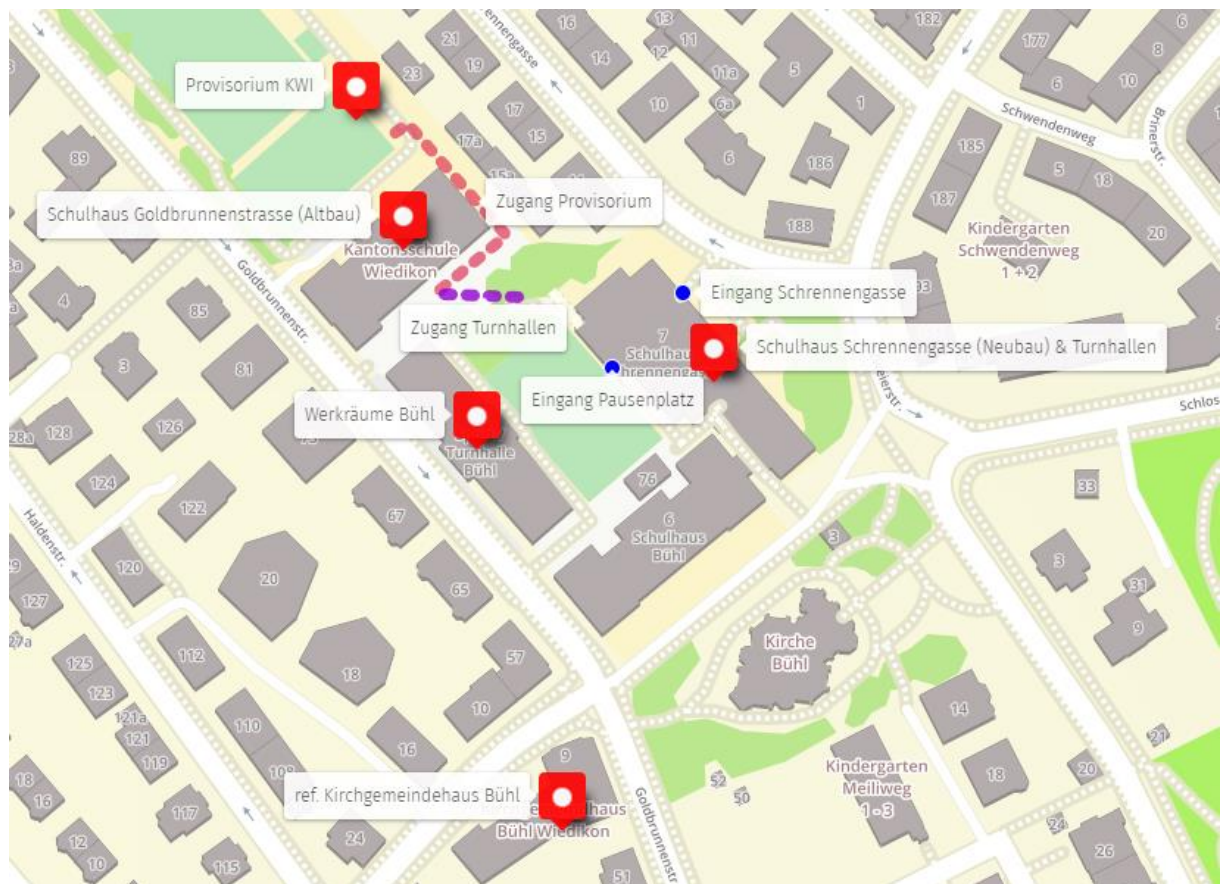

Lageplan KWI

Zimmer	Ort
-19 (Mehrzweckraum)	Schulhaus Goldbrunnenstrasse (Altbau)
01 – 38	Schulhaus Goldbrunnenstrasse (Altbau)
004 – 408	Schulhaus Schrennengasse (Neubau)
C1 – C4	Provisorium KWI
KS1 – KS5	Ref. Kirchgemeindehaus Bühl
TH A / TH B / TH C	Turnhallen Schrennengasse (Neubau)
MFR & UZ	Ref. Kirchgemeindehaus Bühl
U40 & U44	Werkräume Bühl (UG Turnhallen Bühl)
Mediothek	Schulhaus Schrennengasse (Neubau)